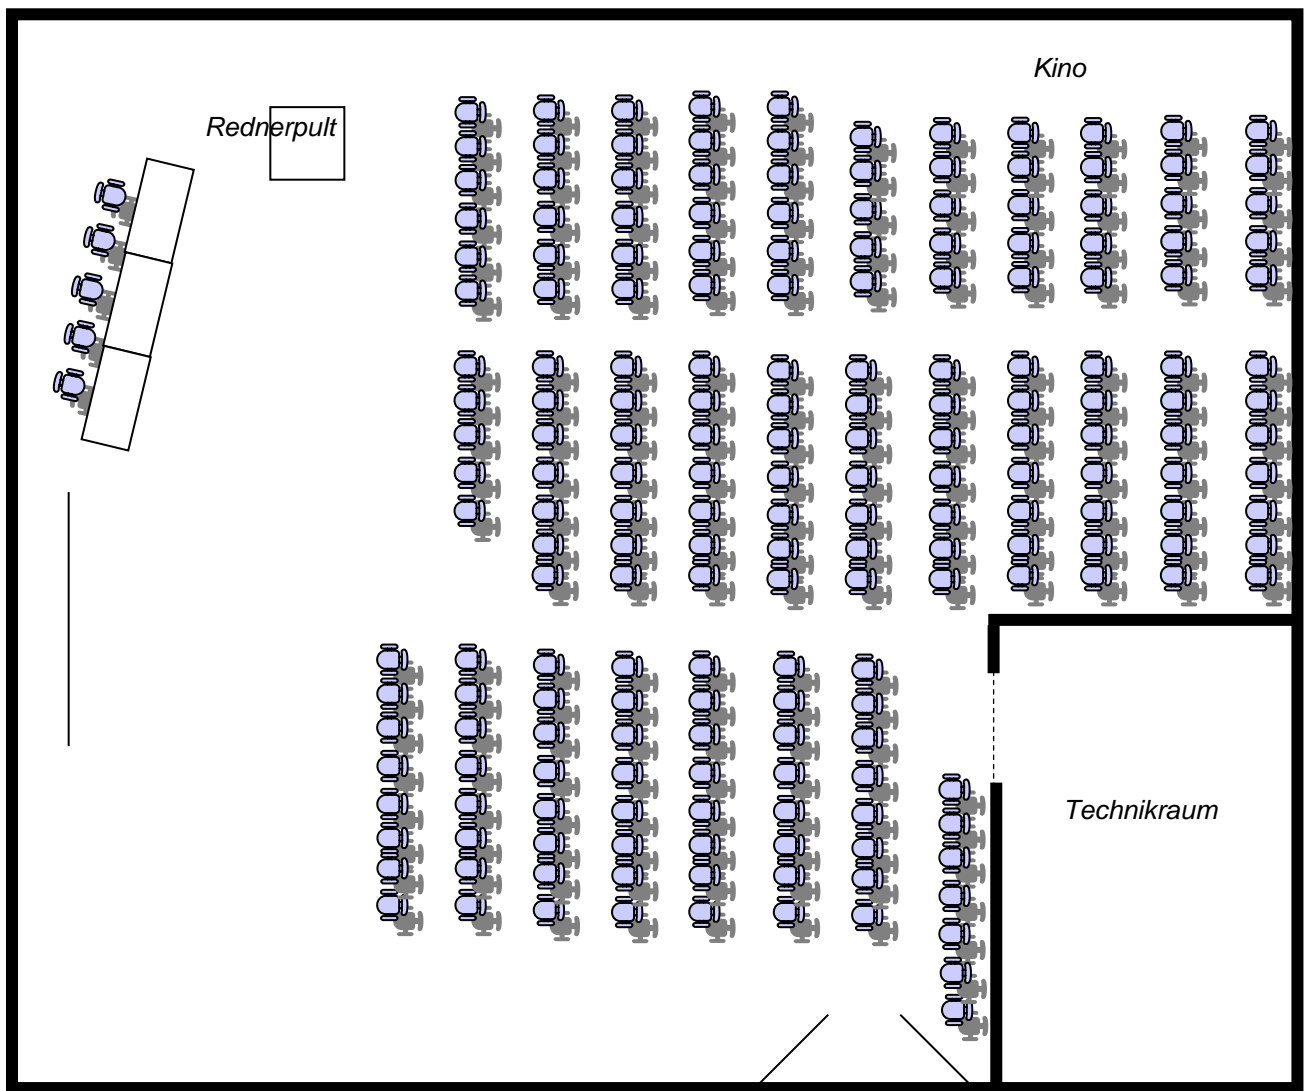

# Raumkombination

Bamberg/Kronach/Coburg  
218 m<sup>2</sup> - 210 Personen

# Raumkombination

Bamberg/Kronach/Coburg  
218 m<sup>2</sup> - 120 Personen

Parlament