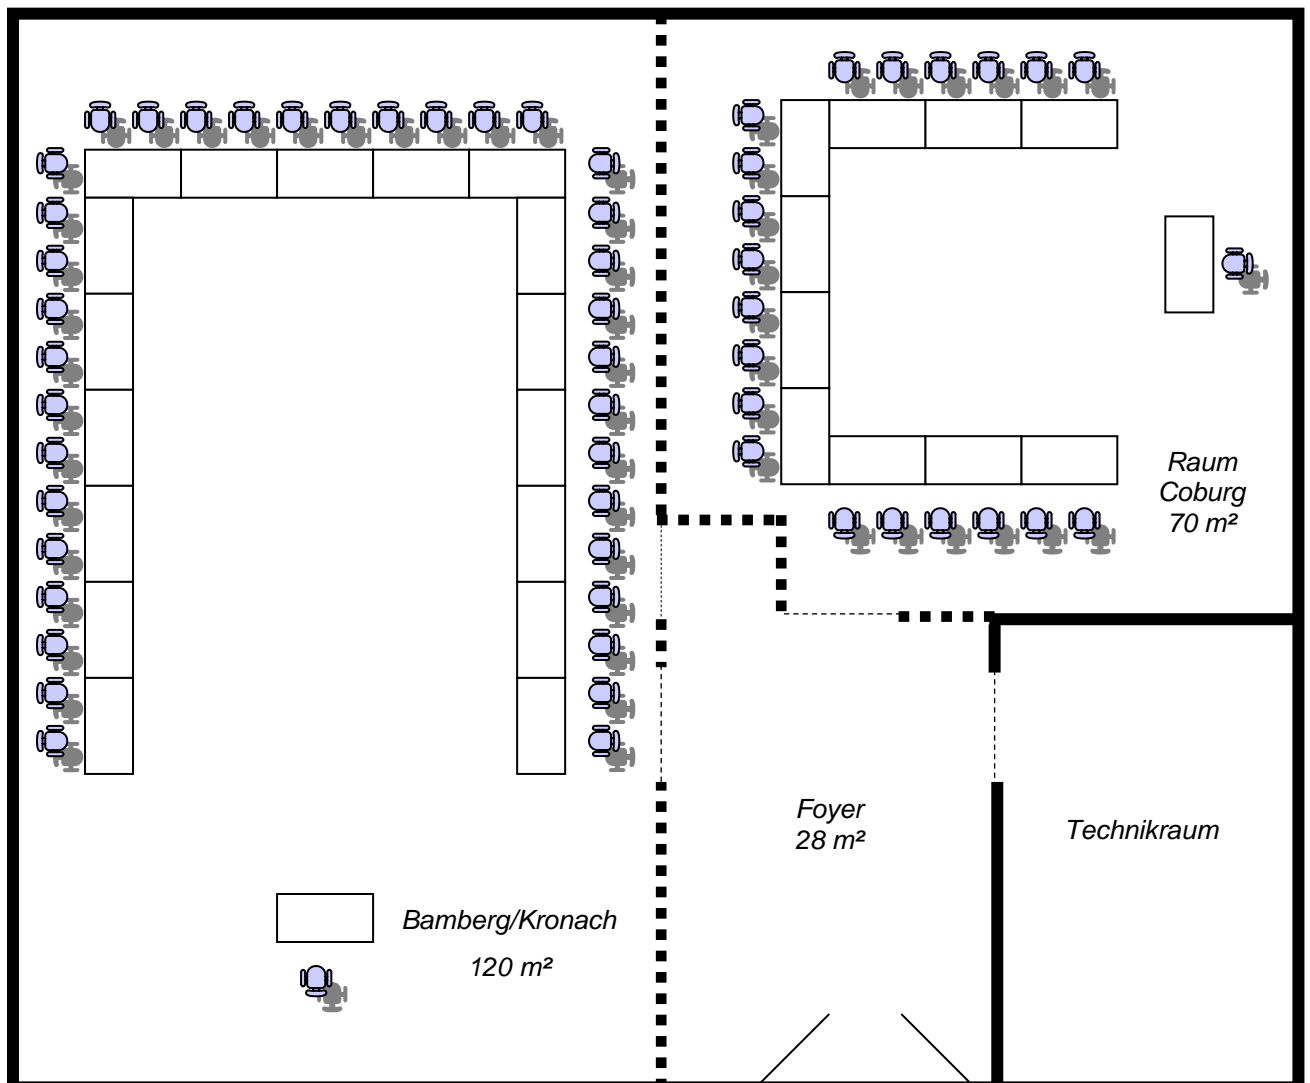

# Raumkombination

Bamberg/Kronach/Coburg  
218 m<sup>2</sup> - 210 Personen

# Raumkombination

Bamberg/Kronach/Coburg  
218 m<sup>2</sup> - 120 Personen

Parlament

# Raumkombination

Coburg, 70 m<sup>2</sup>, 20 Personen

Bamberg/Kronach,

120 m<sup>2</sup>, 36 Personen

U-Form

# Raumkombination

Banz

70 m<sup>2</sup> - 24 Personen