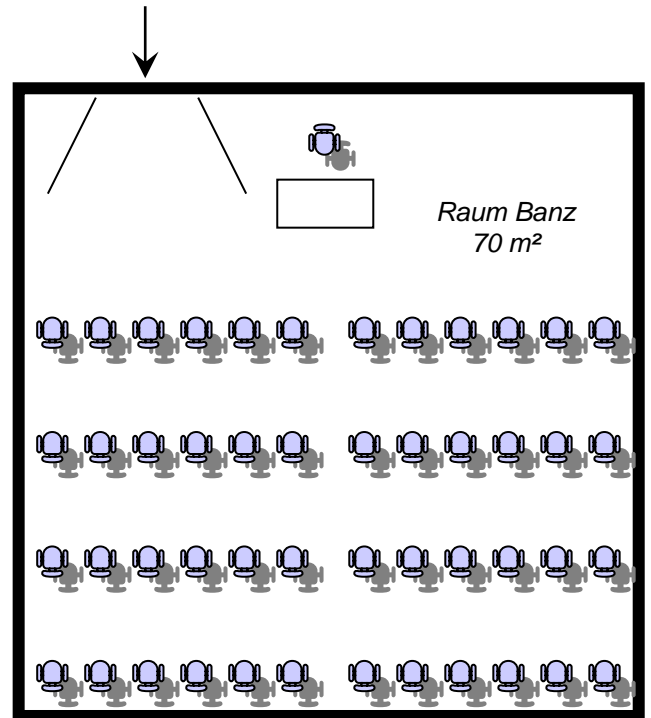

# *Raumaufteilungsmöglichkeiten*

---

## Grundrisse UG

- 55" Flatscreen
- Klimaanlage
- 1 Flipchart-Pinnwand-Kombination
- Kaffee & Tee aus der Profimaschine
- Mineralwasser kostenfrei

Unsere „4 Elemente“ Räume sind mit einem hochwertigen Lichtkonzept und einem imaginären Fenster ausgestattet.

# Raumkombination

Bamberg/Kronach/Coburg  
218 m<sup>2</sup> - 120 Personen

Parlament

# Raumkombination

Coburg, 70 m<sup>2</sup>, 20 Personen

Bamberg/Kronach,

120 m<sup>2</sup>, 36 Personen

U-Form