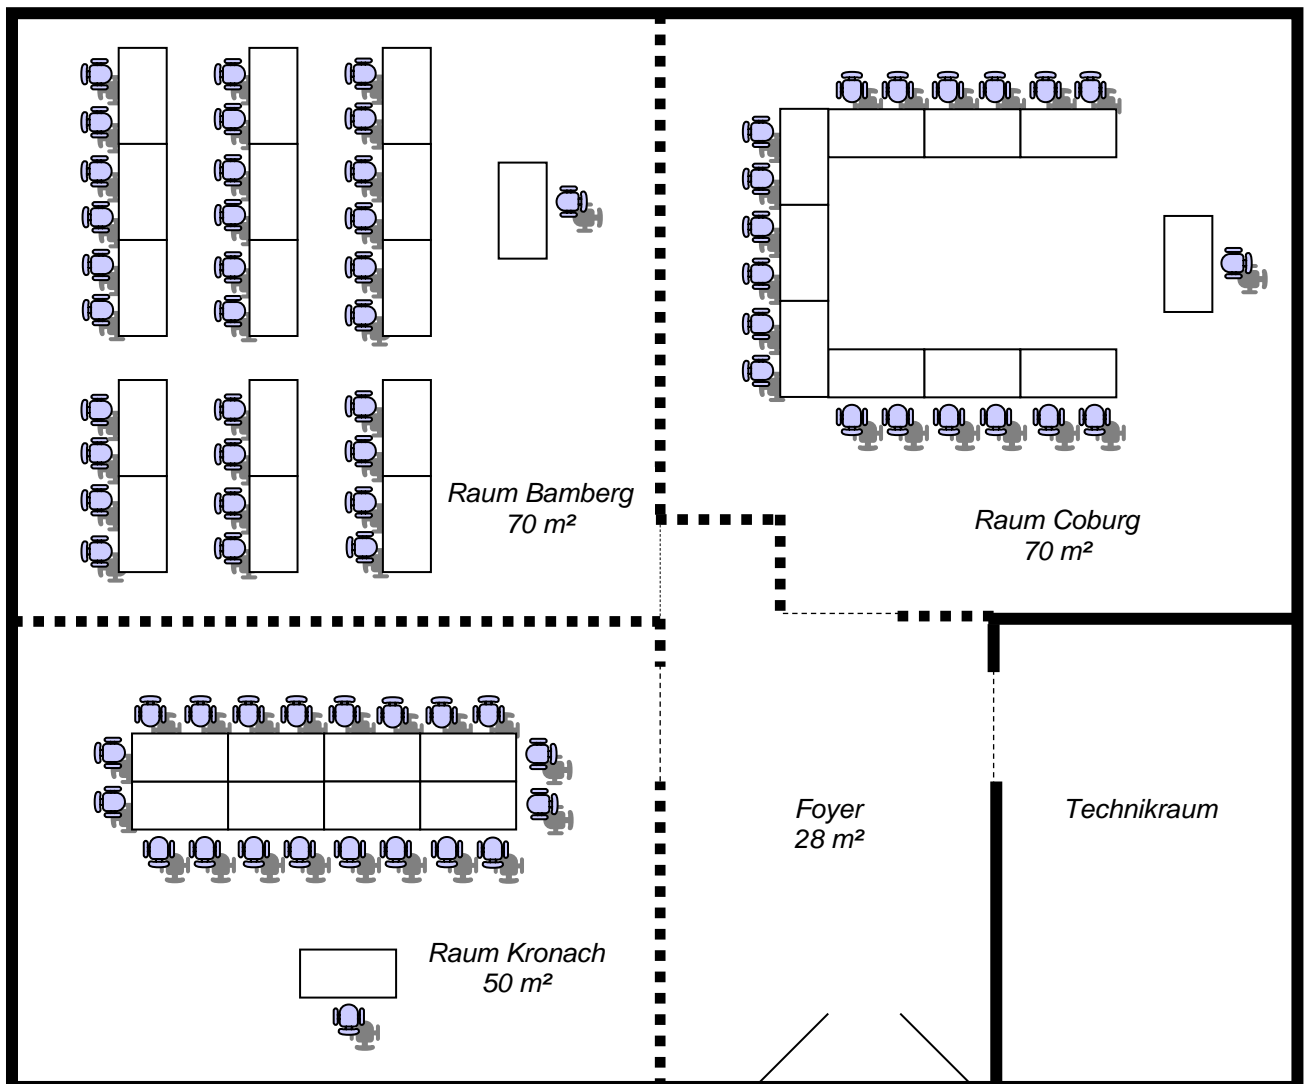

# *Raumaufteilungsmöglichkeiten*

---

# Grundrisse EG

- Tageslicht
- Verdunkelung
- Klimaanlage
- mobile Trennwände
- Flipchart
- Pinnwand
- Leinwand
- Deckenbeamer

*Alle gestrichelten Linien sind bewegliche Wände!*

## Grundrisse UG

- 55" Flatscreen
- Klimaanlage
- 1 Flipchart-Pinnwand-Kombination
- Kaffee & Tee aus der Profimaschine
- Mineralwasser kostenfrei

Unsere „4 Elemente“ Räume sind mit einem hochwertigen Lichtkonzept und einem imaginären Fenster ausgestattet.

# Raumkombination

Bamberg/Kronach/Coburg  
218 m<sup>2</sup> - 210 Personen