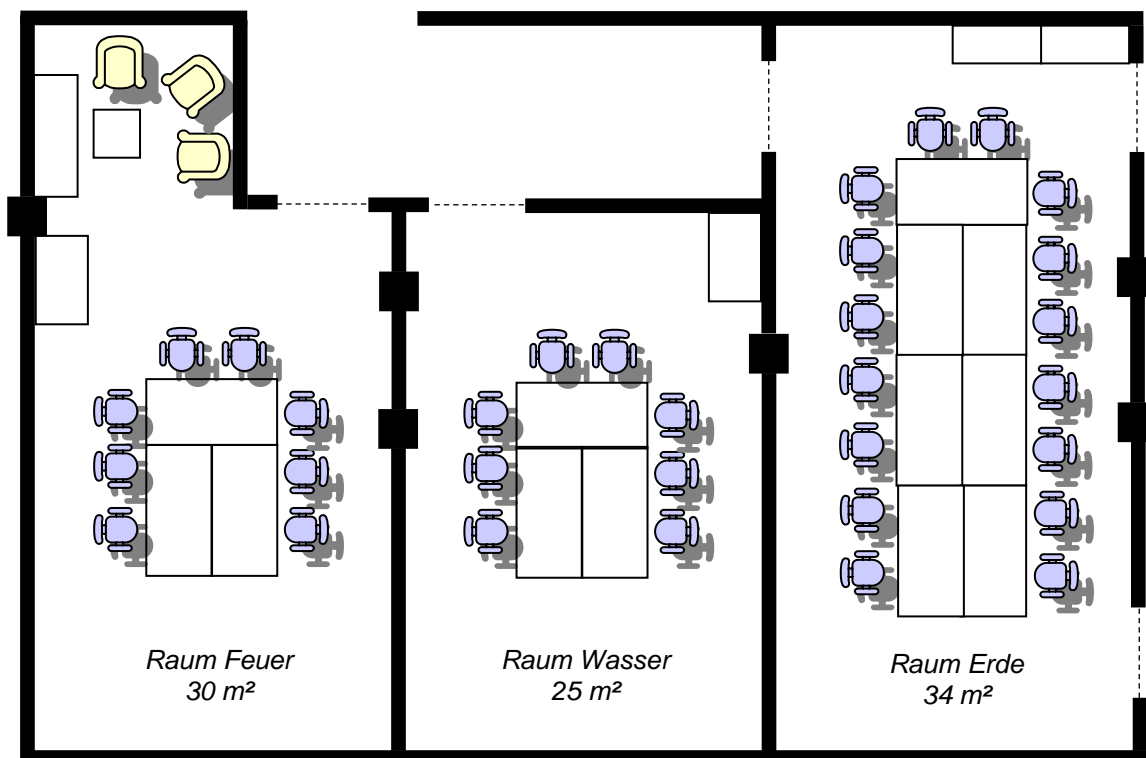

# Grundrisse EG

- Tageslicht
- Verdunkelung
- Klimaanlage
- mobile Trennwände
- Flipchart
- Pinnwand
- Leinwand
- Deckenbeamer

*Alle gestrichelten Linien sind bewegliche Wände!*

## Grundrisse UG

- 55" Flatscreen
- Klimaanlage
- 1 Flipchart-Pinnwand-Kombination
- Kaffee & Tee aus der Profimaschine
- Mineralwasser kostenfrei

Unsere „4 Elemente“ Räume sind mit einem hochwertigen Lichtkonzept und einem imaginären Fenster ausgestattet.

# Raumkombination

Bamberg/Kronach/Coburg  
218 m<sup>2</sup> - 210 Personen

# Raumkombination

Bamberg/Kronach/Coburg  
218 m<sup>2</sup> - 120 Personen

Parlament