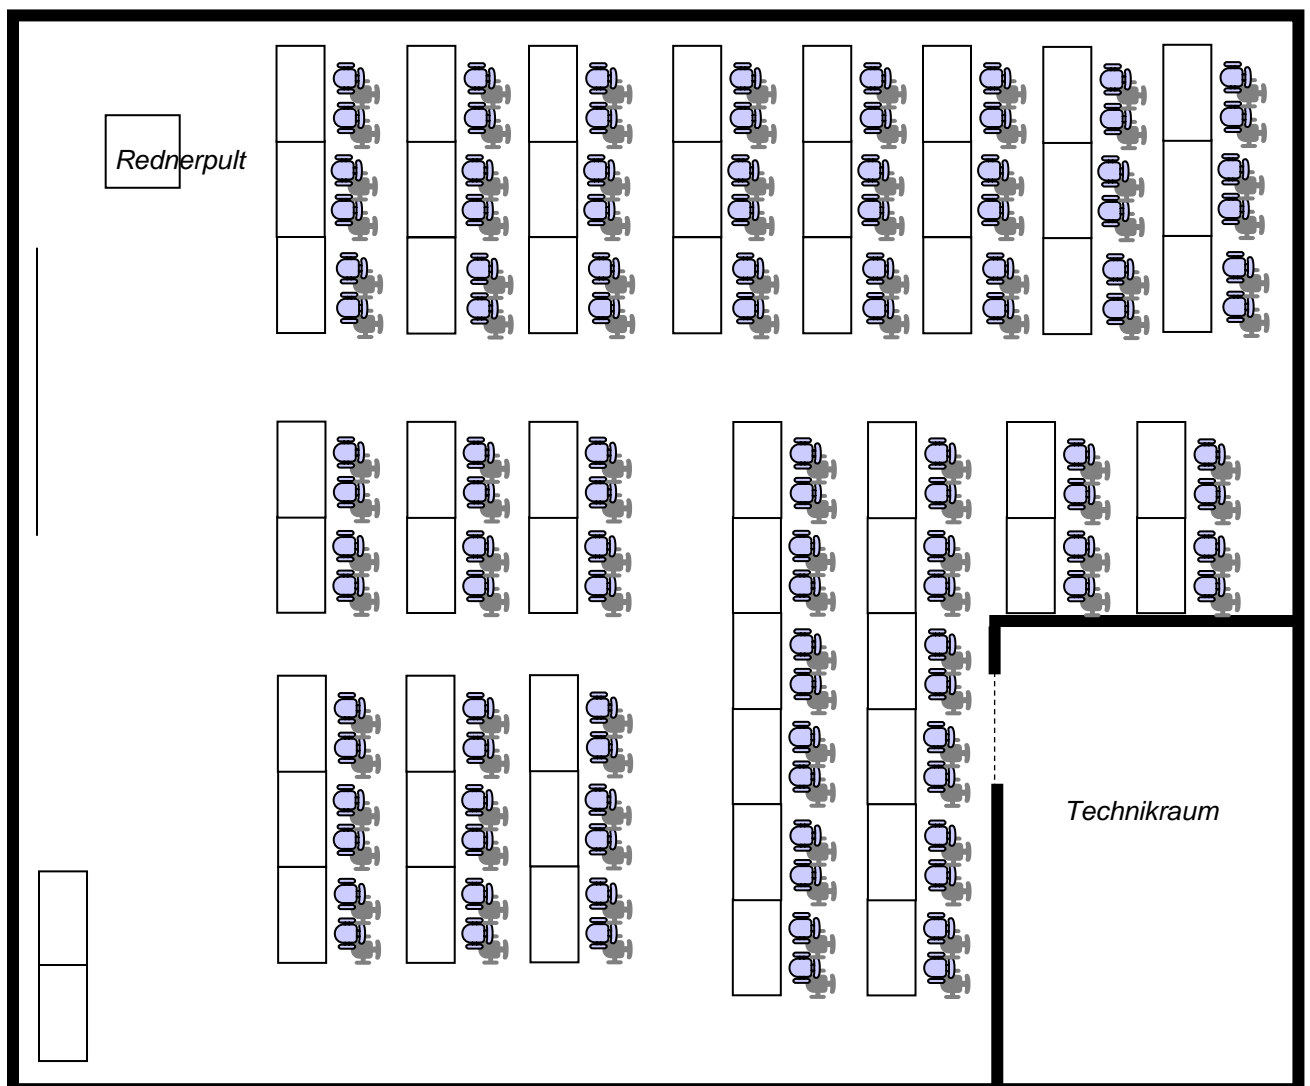

# Raumkombination

Bamberg/Kronach/Coburg  
218 m<sup>2</sup> - 210 Personen

# Raumkombination

Bamberg/Kronach/Coburg  
218 m<sup>2</sup> - 120 Personen

Parlament

# Raumkombination

Coburg, 70 m<sup>2</sup>, 20 Personen

Bamberg/Kronach,

120 m<sup>2</sup>, 36 Personen

U-Form