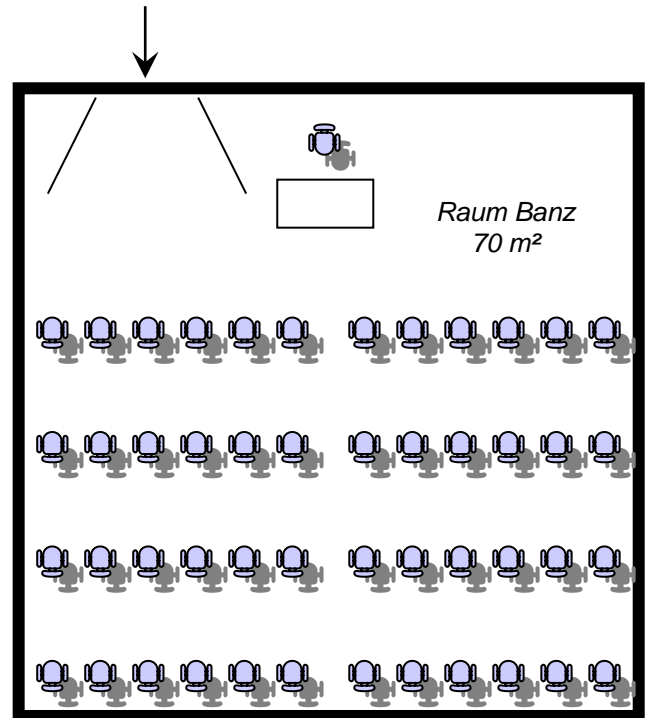

Raumaufteilungsmöglichkeiten

Grundrisse EG

- Tageslicht
- Verdunkelung
- Klimaanlage
- mobile Trennwände
- Flipchart
- Pinnwand
- Leinwand
- Deckenbeamer

Alle gestrichelten Linien sind bewegliche Wände!

Grundrisse UG

- 55" Flatscreen
- Klimaanlage
- 1 Flipchart-Pinnwand-Kombination
- Kaffee & Tee aus der Profimaschine
- Mineralwasser kostenfrei

Unsere „4 Elemente“ Räume sind mit einem hochwertigen Lichtkonzept und einem imaginären Fenster ausgestattet.

Raumkombination

Bamberg/Kronach/Coburg
218 m² - 210 Personen

Raumkombination

Bamberg/Kronach/Coburg
218 m² - 120 Personen

Parlament

Raumkombination

Coburg, 70 m², 20 Personen
 Bamberg/Kronach, 120 m², 36 Personen

U-Form

Raumkombination

Banz

70 m² - 24 Personen