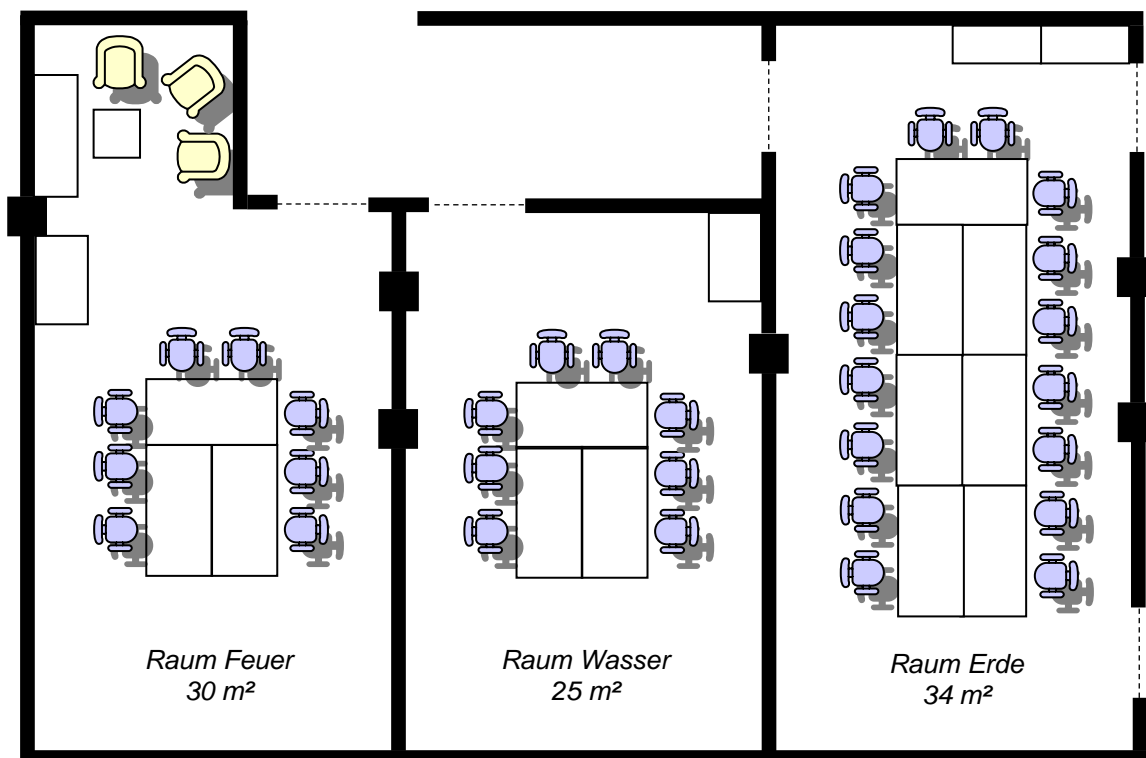

Raumaufteilungsmöglichkeiten

Grundrisse EG

- Tageslicht
- Verdunkelung
- Klimaanlage
- mobile Trennwände
- Flipchart
- Pinnwand
- Leinwand
- Deckenbeamer

Alle gestrichelten Linien sind bewegliche Wände!

Grundrisse UG

- 55" Flatscreen
- Klimaanlage
- 1 Flipchart-Pinnwand-Kombination
- Kaffee & Tee aus der Profimaschine
- Mineralwasser kostenfrei

Unsere „4 Elemente“ Räume sind mit einem hochwertigen Lichtkonzept und einem imaginären Fenster ausgestattet.

Raumkombination

Bamberg/Kronach/Coburg
218 m² - 210 Personen

Raumkombination

Bamberg/Kronach/Coburg
218 m² - 120 Personen

Parlament

Raumkombination

Coburg, 70 m², 20 Personen
 Bamberg/Kronach, 120 m², 36 Personen

U-Form

Raumkombination

Banz

70 m² - 24 Personen