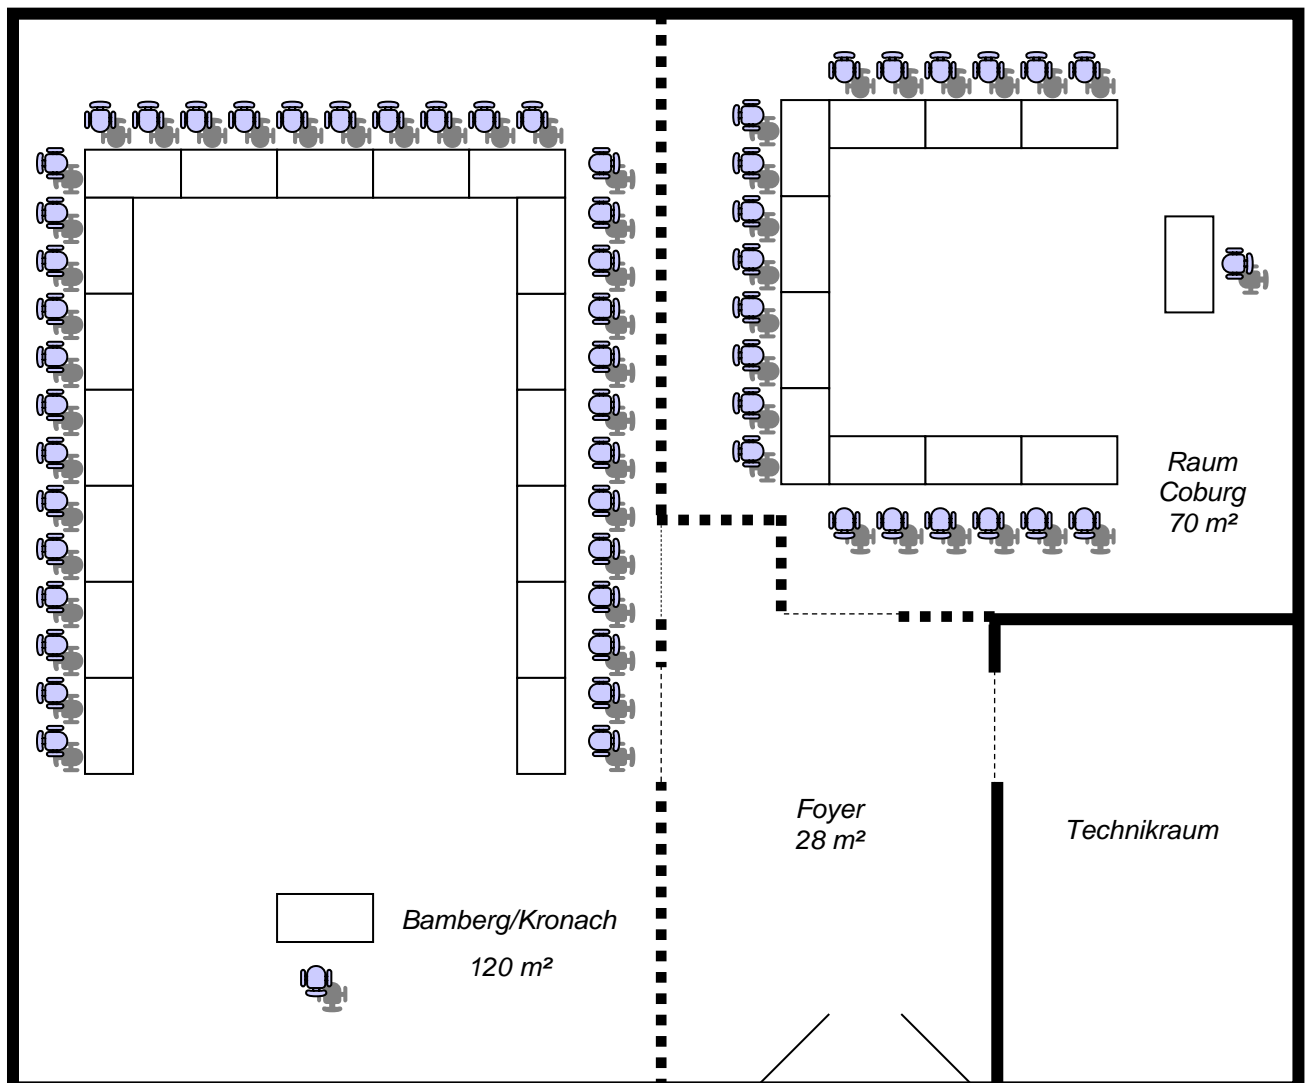

- 55" Flatscreen
- Klimaanlage
- 1 Flipchart-Pinnwand-Kombination
- Kaffee & Tee aus der Profimaschine
- Mineralwasser kostenfrei

Unsere „4 Elemente“ Räume sind mit einem hochwertigen Lichtkonzept und einem imaginären Fenster ausgestattet.

Raumkombination

Bamberg/Kronach/Coburg
218 m² - 210 Personen

Raumkombination

Bamberg/Kronach/Coburg
218 m² - 120 Personen

Parlament

Raumkombination

Coburg, 70 m², 20 Personen
 Bamberg/Kronach, 120 m², 36 Personen

U-Form

Raumkombination

Banz

70 m² - 24 Personen