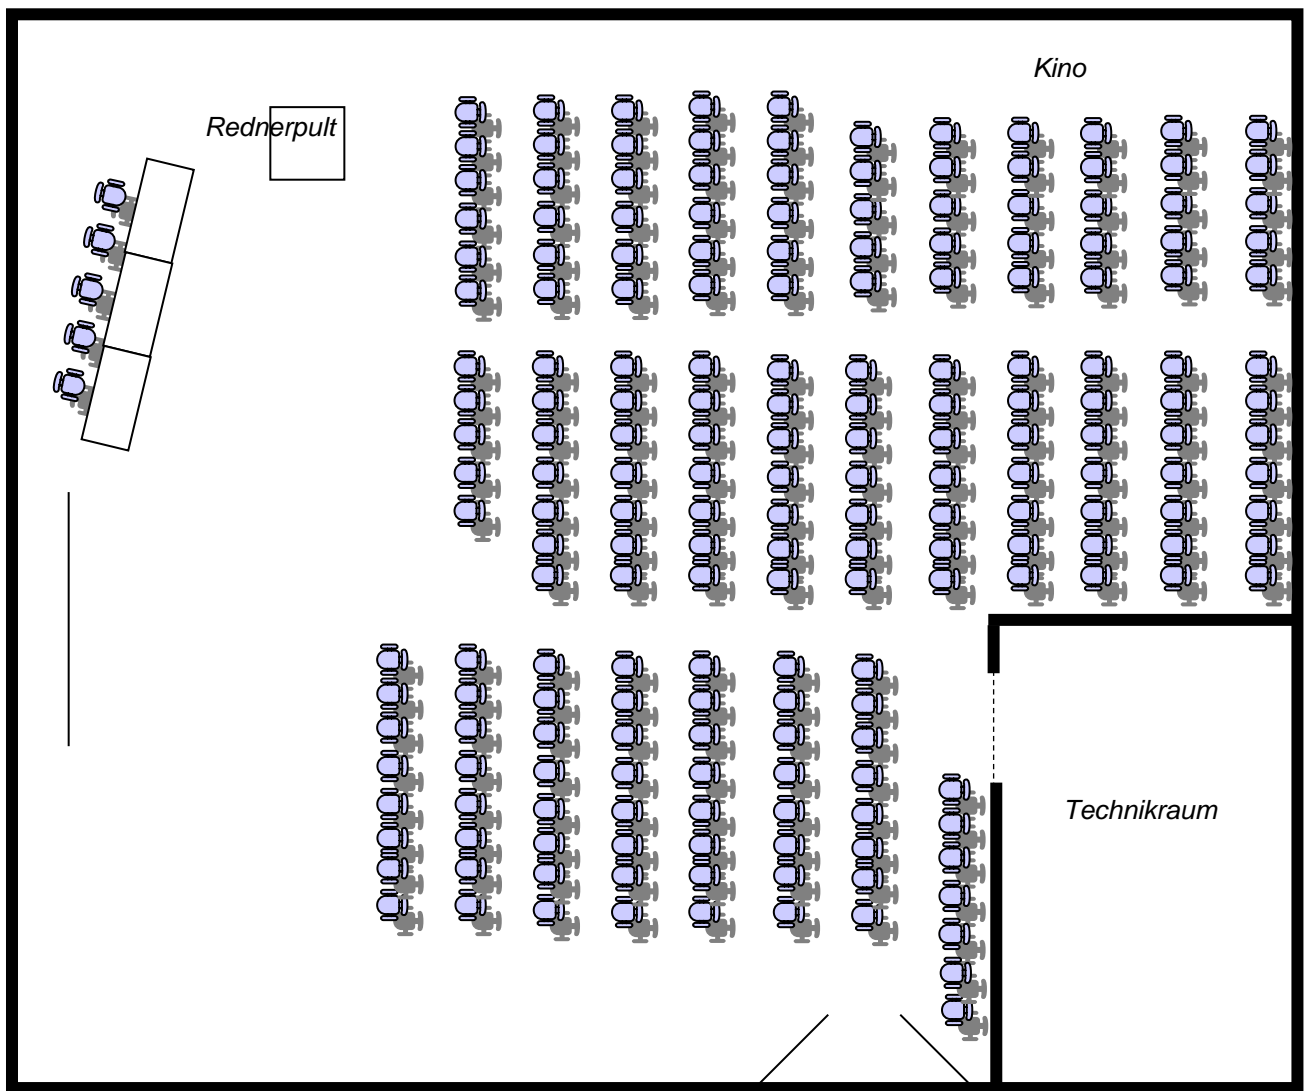

Raumaufteilungsmöglichkeiten

Grundrisse EG

- Tageslicht
- Verdunkelung
- Klimaanlage
- mobile Trennwände
- Flipchart
- Pinnwand
- Leinwand
- Deckenbeamer

Alle gestrichelten Linien sind bewegliche Wände!

Grundrisse UG

- 55" Flatscreen
- Klimaanlage
- 1 Flipchart-Pinnwand-Kombination
- Kaffee & Tee aus der Profimaschine
- Mineralwasser kostenfrei

Unsere „4 Elemente“ Räume sind mit einem hochwertigen Lichtkonzept und einem imaginären Fenster ausgestattet.

Raumkombination

Bamberg/Kronach/Coburg
218 m² - 210 Personen

Raumkombination

Bamberg/Kronach/Coburg
218 m² - 120 Personen

Parlament

Raumkombination

Coburg, 70 m², 20 Personen
 Bamberg/Kronach, 120 m², 36 Personen

U-Form

Raumkombination

Banz

70 m² - 24 Personen