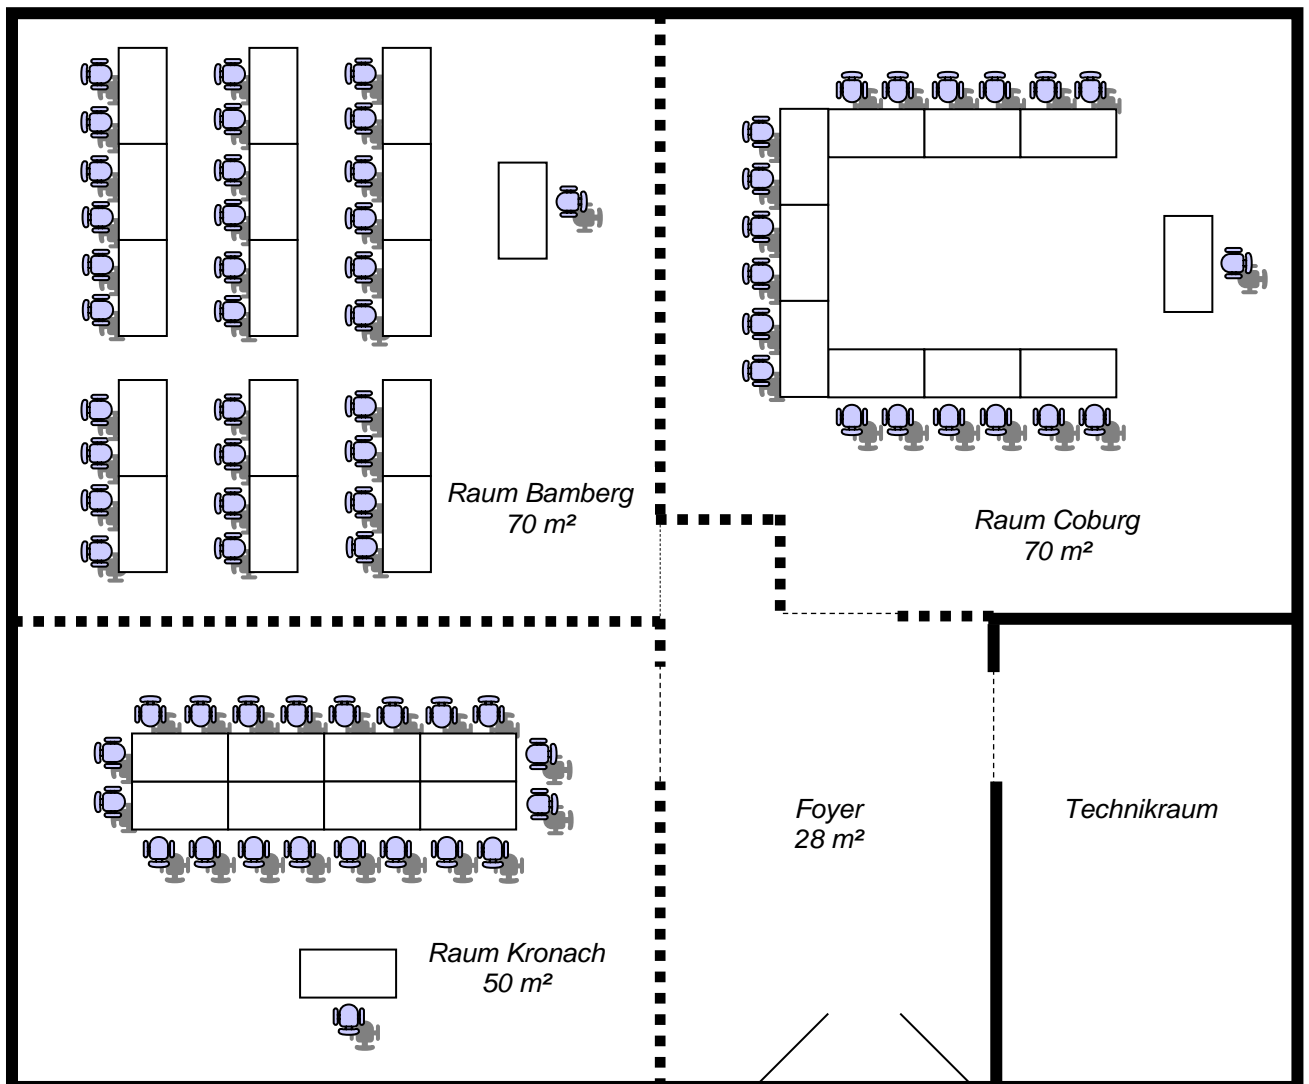

Raumaufteilungsmöglichkeiten

Grundrisse EG

- Tageslicht
- Verdunkelung
- Klimaanlage
- mobile Trennwände
- Flipchart
- Pinnwand
- Leinwand
- Deckenbeamer

Alle gestrichelten Linien sind bewegliche Wände!

Grundrisse UG

- 55" Flatscreen
- Klimaanlage
- 1 Flipchart-Pinnwand-Kombination
- Kaffee & Tee aus der Profimaschine
- Mineralwasser kostenfrei

Unsere „4 Elemente“ Räume sind mit einem hochwertigen Lichtkonzept und einem imaginären Fenster ausgestattet.

Raumkombination

Bamberg/Kronach/Coburg
218 m² - 210 Personen

Raumkombination

Bamberg/Kronach/Coburg
218 m² - 120 Personen

Parlament

Raumkombination

Coburg, 70 m², 20 Personen
 Bamberg/Kronach, 120 m², 36 Personen

U-Form

Raumkombination

Banz

70 m² - 24 Personen