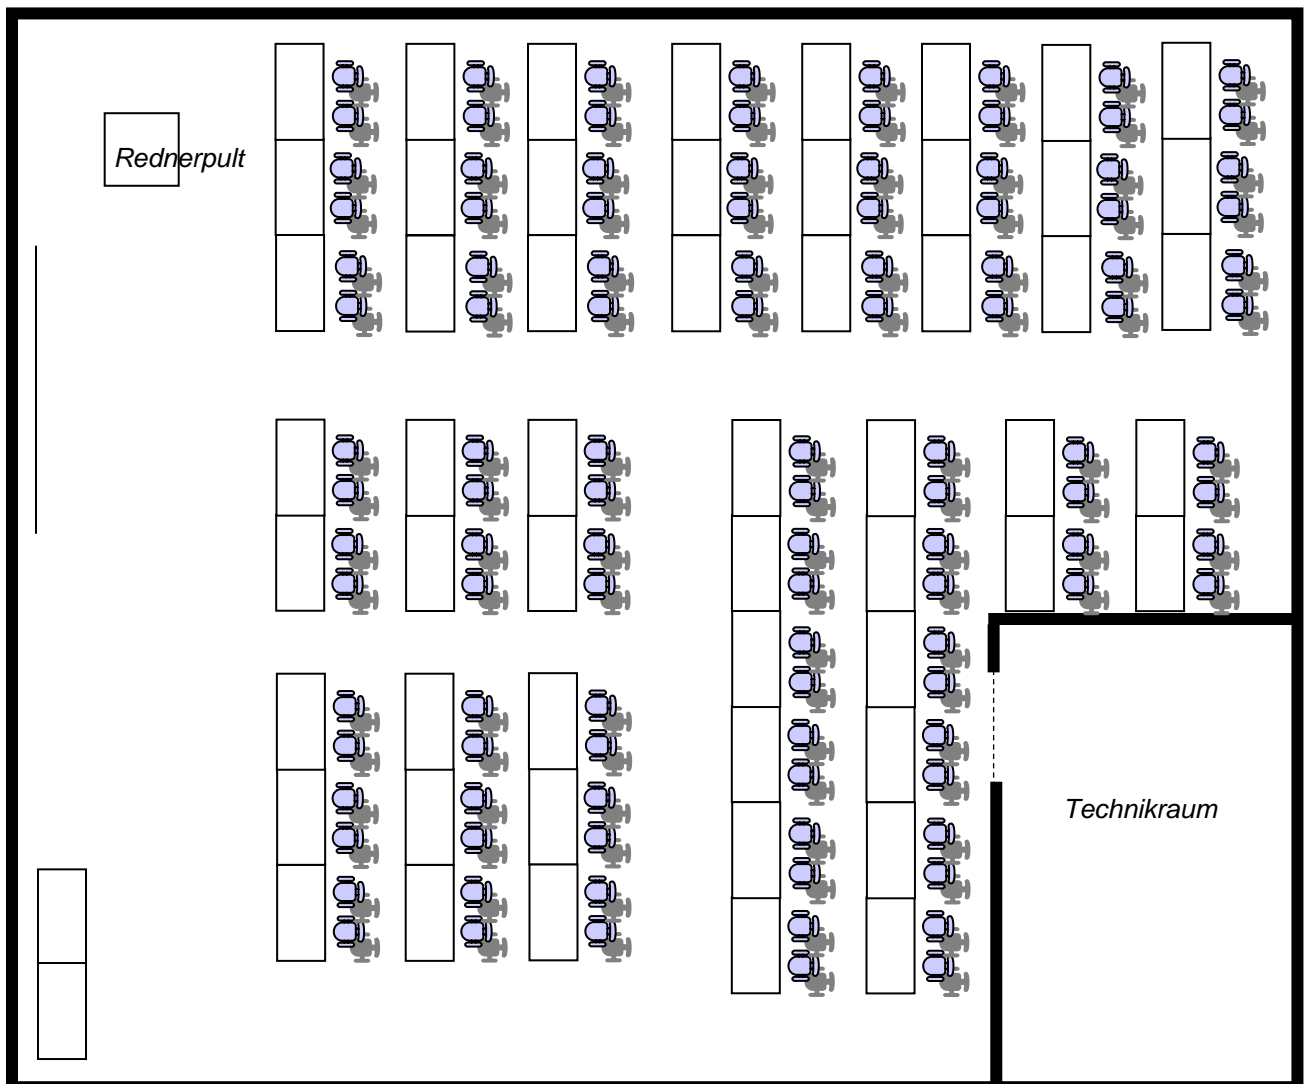

- 55" Flatscreen
- Klimaanlage
- 1 Flipchart-Pinnwand-Kombination
- Kaffee & Tee aus der Profimaschine
- Mineralwasser kostenfrei

Unsere „4 Elemente“ Räume sind mit einem hochwertigen Lichtkonzept und einem imaginären Fenster ausgestattet.

Raumkombination

Bamberg/Kronach/Coburg
218 m² - 210 Personen

Raumkombination

Bamberg/Kronach/Coburg
218 m² - 120 Personen

Parlament

Raumkombination

Coburg, 70 m², 20 Personen
 Bamberg/Kronach, 120 m², 36 Personen

U-Form

Raumkombination

Banz

70 m² - 24 Personen